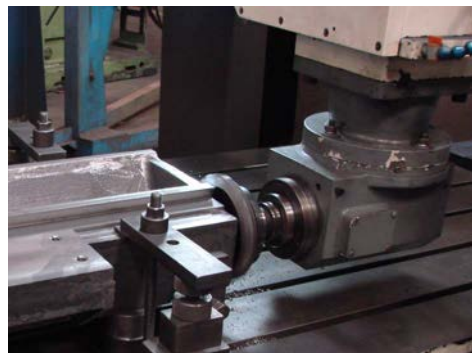

FRESADORA PORTAL CNC

modelos: FP-3000-TM / FP-4000-TM

100% NACIONAL

CHINELATTO
desde 1962

Opcional

Sub-Cabeçote Angular a 90°

Indústria de Máquinas Chinelatto Ltda.
Rodovia Limeira - Mogi Mirim, Km 104,7
Fone: (55.19)3446.4545 • Fax: 3446.4545 r. 228
Cx.Postal 260 • CEP 13480-970
Limeira • SP • Brasil
e-mail: chinelatto@chinelatto.com.br
home-page: www.chinelatto.com.br

FRESADORA PORTAL CNC

modelos: **FP-3000-TM / FP-4000-TM**

100% NACIONAL

CHINELATTO
desde 1962

DADOS TÉCNICOS

	FP-3000-TM	FP-4000-TM
✦ X - Curso longitudinal	3.000 mm	4.000 mm
✦ Y - Curso transversal	1.600 mm	1.600 mm
✦ Z - Curso vertical	1.000 mm	1.000 mm
✦ Mesa - dimensões	3,0 x 1,0 m	4,0 x 1,0 m
✦ X - Avanço rápido	6 m/min	6 m/min
✦ Y - Z - Avanço rápido	6 m/min	6 m/min
✦ Cabeçote Fresador - Potência Motora	11,25 kW.ca (15 cv.ca)	
✦ Cabeçote Fresador - Cone do Eixo Árvore	ISO 50	ISO 50
✦ Cabeçote Fresador - RPM	0 a 3.000 rpm	0 a 3.000 rpm
✦ Peso Líquido aproximado	10.000 kg	13.500 kg