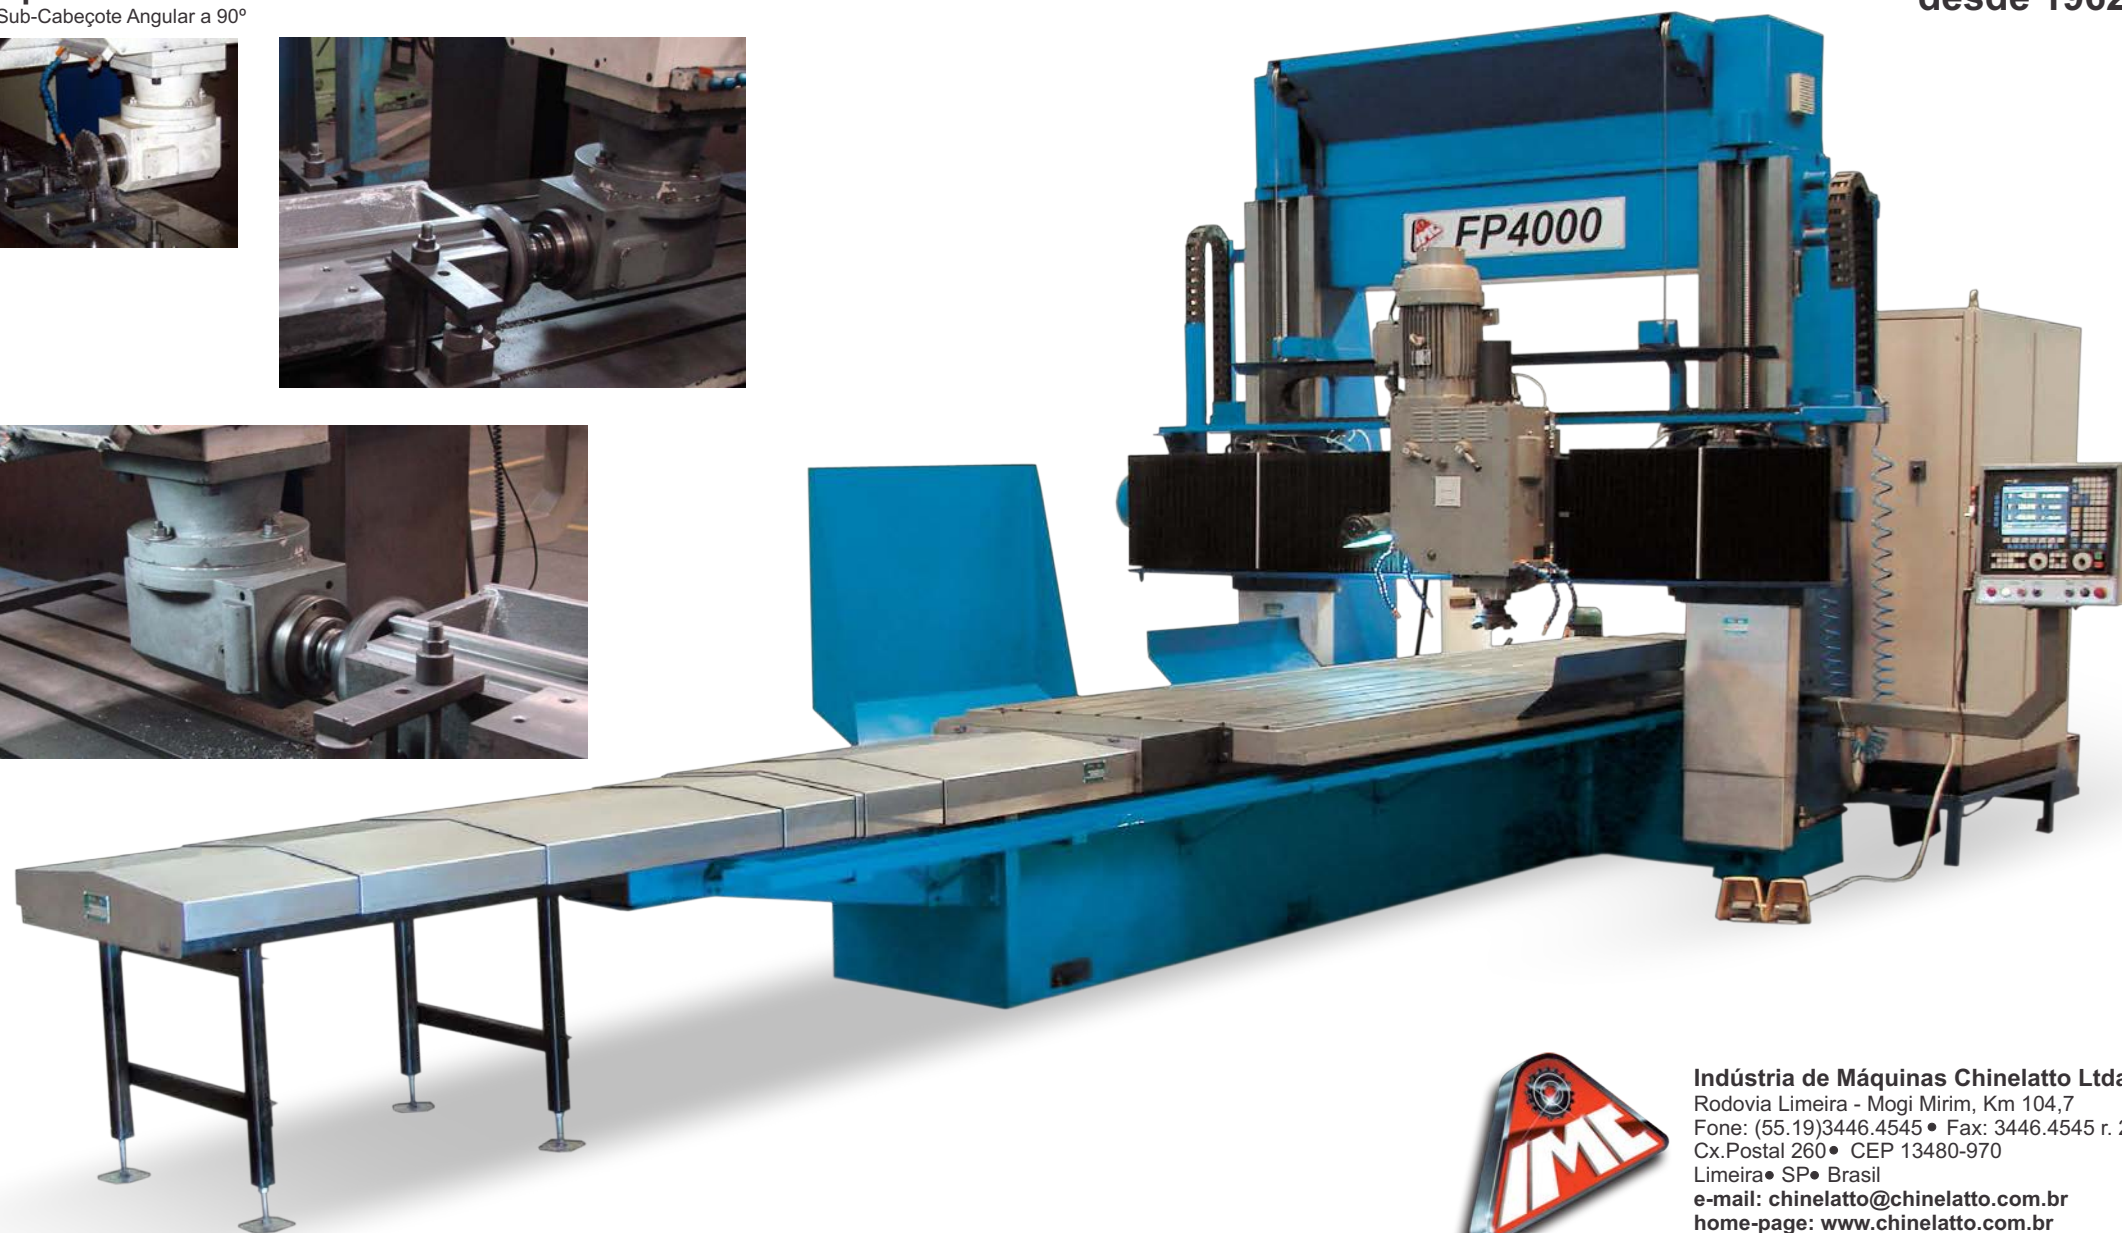

FRESADORA PORTAL CNC

modelos: FP-3000-TM / FP-4000-TM

100% NACIONAL

CHINELATTO
desde 1962

Opcional

Sub-Cabeçote Angular a 90°

Indústria de Máquinas Chinelatto Ltda.
Rodovia Limeira - Mogi Mirim, Km 104,7
Fone: (55.19)3446.4545 • Fax: 3446.4545 r. 228
Cx.Postal 260 • CEP 13480-970
Limeira • SP • Brasil
e-mail: chinelatto@chinelatto.com.br
home-page: www.chinelatto.com.br

FRESADORA PORTAL CNC

modelos: **FP-3000-TM / FP-4000-TM**

100% NACIONAL

CHINELATTO
desde 1962

DADOS TÉCNICOS

	FP-3000-TM	FP-4000-TM
✦ X - Curso longitudinal	3.000 mm	4.000 mm
✦ Y - Curso transversal	1.600 mm	1.600 mm
✦ Z - Curso vertical	1.000 mm	1.000 mm
✦ Mesa - dimensões	3,0 x 1,0 m	4,0 x 1,0 m
✦ X - Avanço rápido	6 m/min	6 m/min
✦ Y - Z - Avanço rápido	6 m/min	6 m/min
✦ Cabeçote Fresador - Potência Motora	11,25 kW.ca (15 cv.ca)	
✦ Cabeçote Fresador - Cone do Eixo Árvore	ISO 50	ISO 50
✦ Cabeçote Fresador - RPM	0 a 3.000 rpm	0 a 3.000 rpm
✦ Peso Líquido aproximado	10.000 kg	13.500 kg

Exemplos de Peças Usinadas:

EQUIPAMENTO STANDARD:

- ✦ Construção em ferro fundido cinzento DIN 1691 Classe GG-25 normalizado;
- ✦ Guias prismáticas retificadas revestidas com anti-fricção Tursite;
- ✦ Proteções telescópicas na base e sanfonadas no travessão e colunas;
- ✦ Fusos de Esferas nos eixos X, Y e Z;
- ✦ Comando Numérico Computadorizado Modelo FAGOR 8055;
- ✦ Orientação dos fusos via Encoder;
- ✦ Joystick portátil para controle do posicionamento dos eixos;
- ✦ Sistema de refrigeração;
- ✦ Fixação pneumática da ferramenta (troca rápida);
- ✦ Lubrificação centralizada automática.